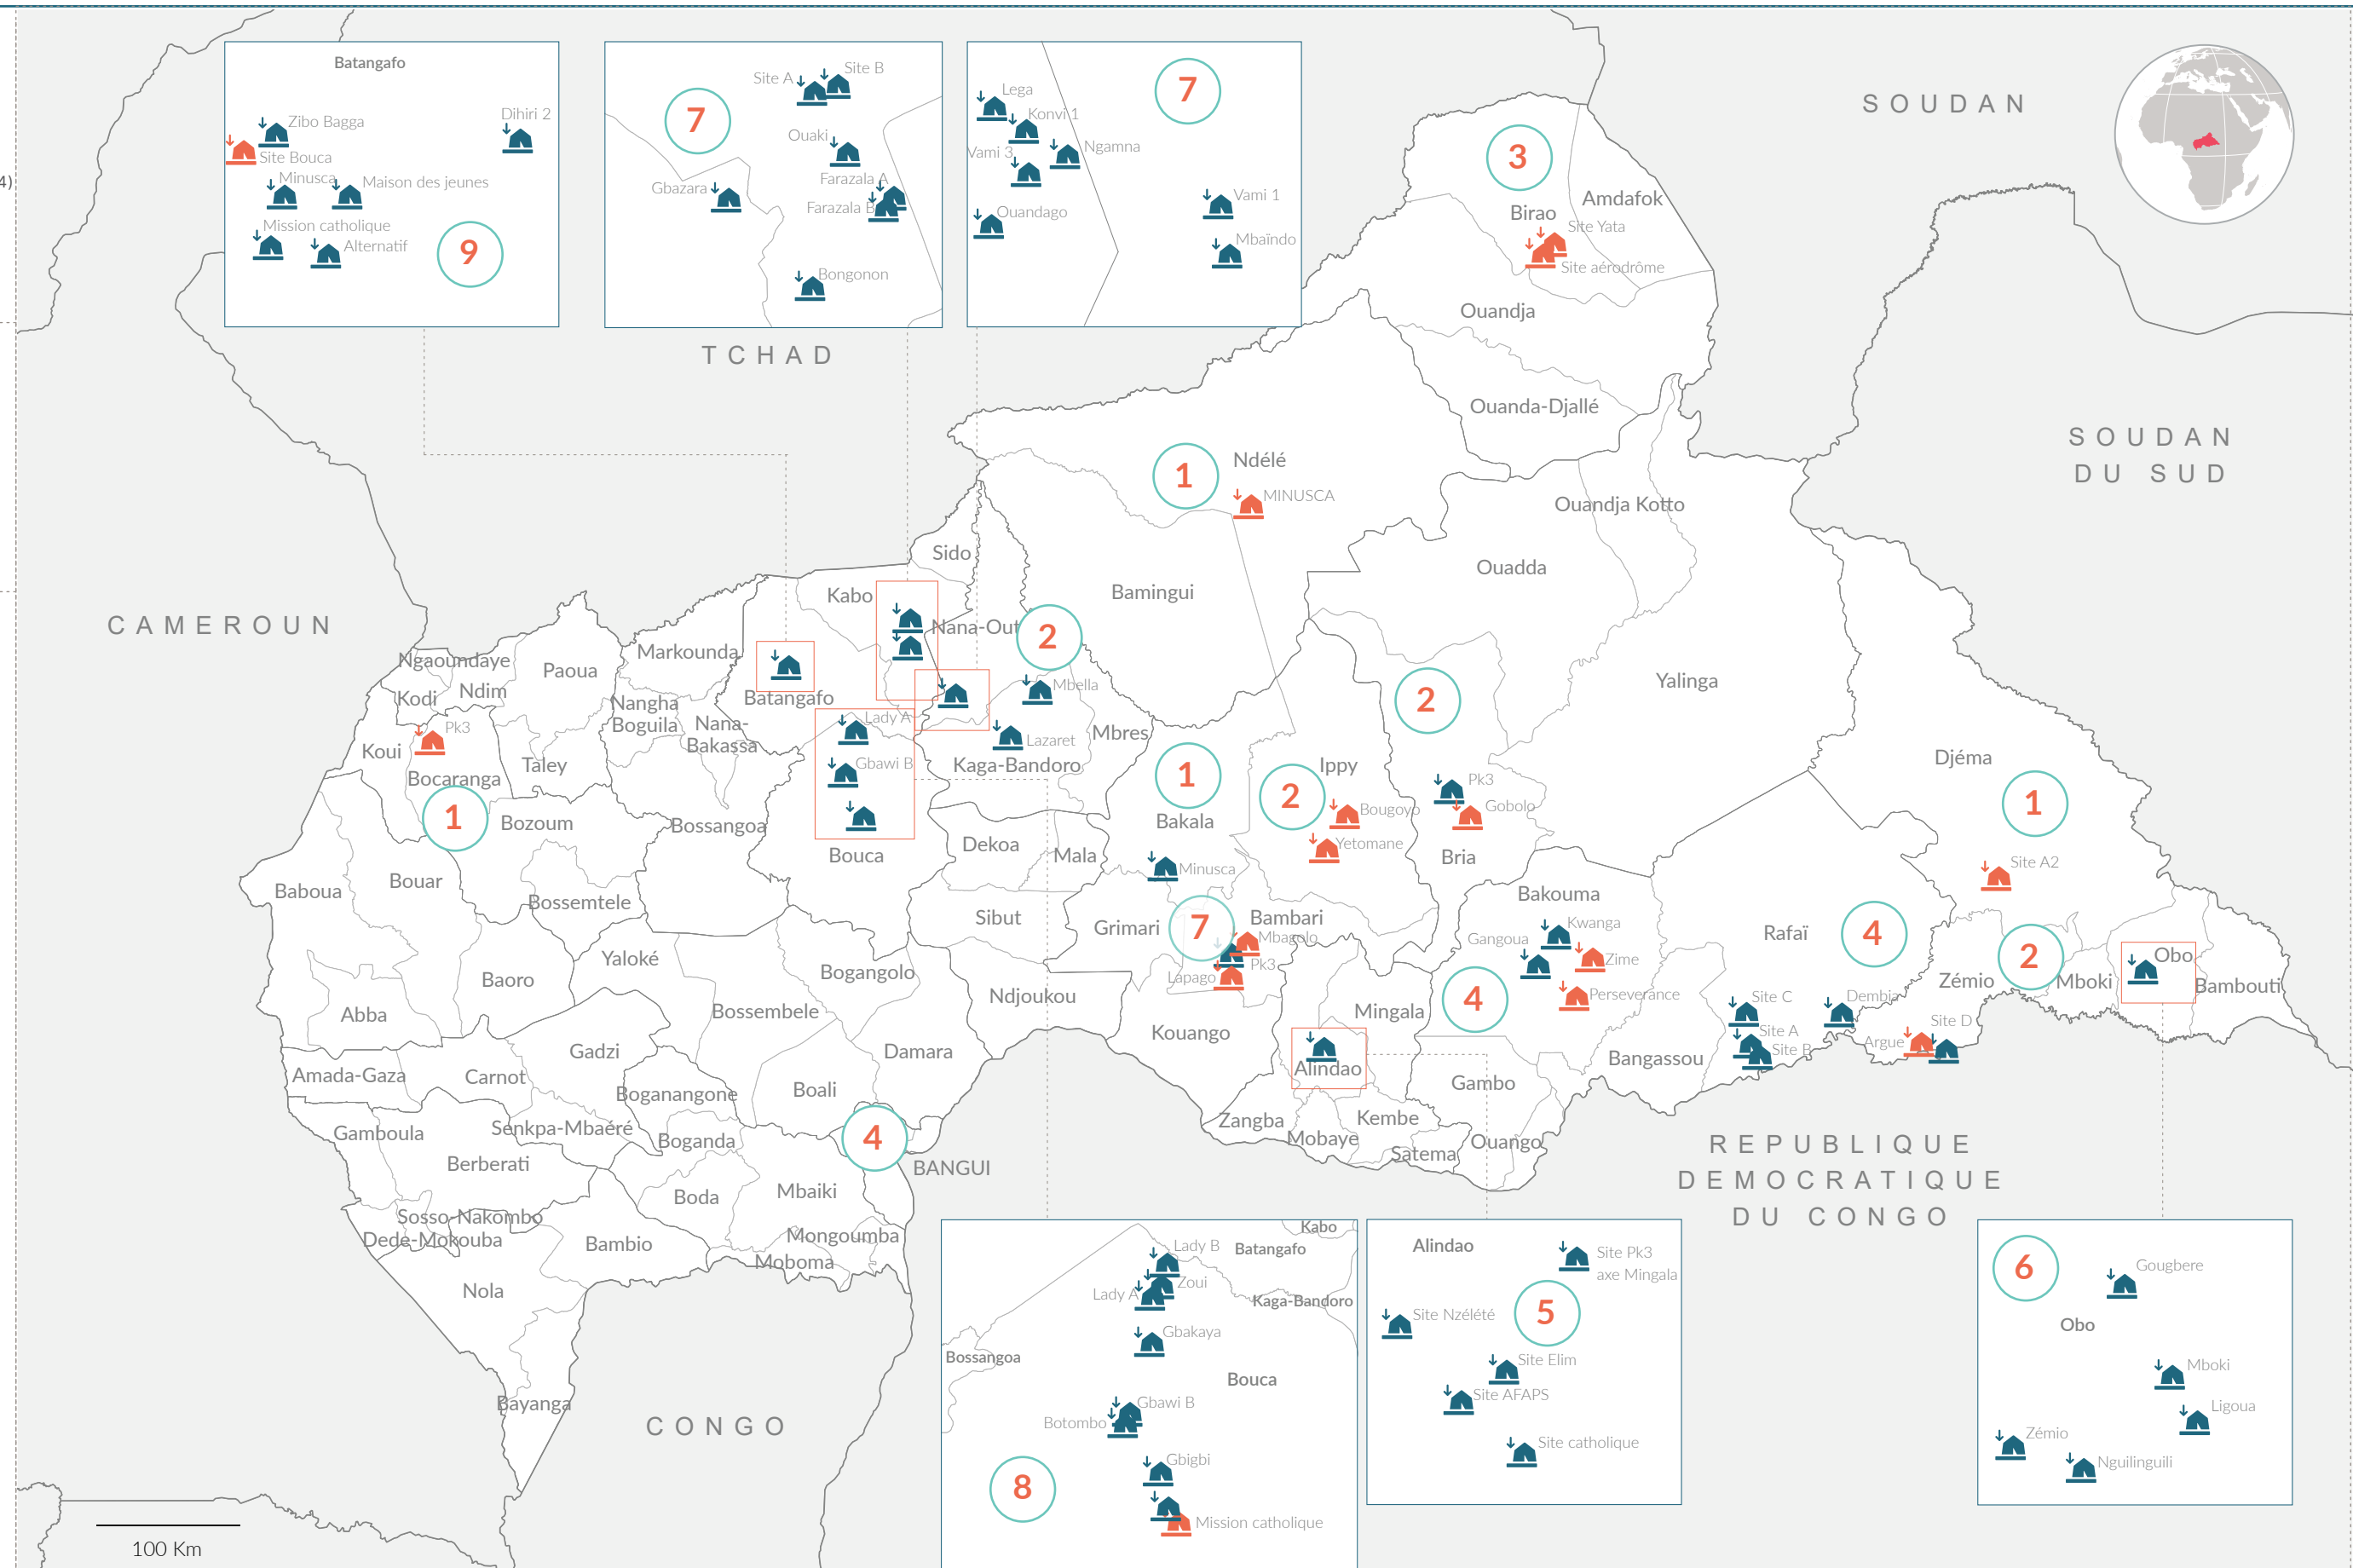

CHIFFRES CLES

Nombre des sites par catégorie

Nombre de PDI par Sous-préfecture

Sous-préfecture	# PDI dans les sites sans gestionnaires	# PDI dans les sites avec gestionnaires	Total PDI
Bria	424	10 286	10 710
Alindao	-	10 572	10 572
Obo	-	9 618	9 618
Bambari	2 426	6 506	8 932
Kaga-Bandoro	-	6 738	6 738
Kabo	-	5 608	5 608
Batangafo	-	4 234	4 234
Bakouma	-	3 634	3 634
Bangui-Fleuve	3 564	-	3 564
Ippy	2 363	-	2 363
Rafaï	-	2 178	2 178
Zémio	923	490	1 413
Bouca	-	1 343	1 343
Birao	1 050	-	1 050
Bocaranga	696	-	696
Ndjéma	210	-	210
Ndélé	165	-	165
Bakala	-	150	150
GRAND TOTAL	11 821	61 357	73 178

Les frontières et les noms indiqués et les désignations utilisées sur cette carte n'impliquent pas une reconnaissance ou une acceptation officielle par les Nations Unies.