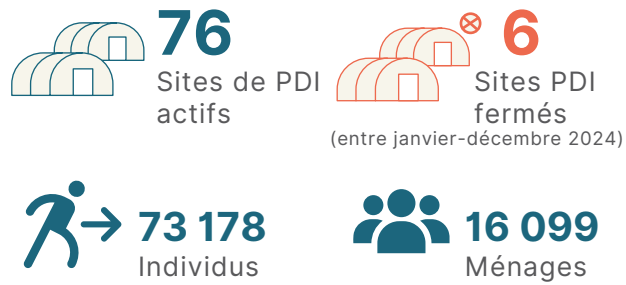

CHIFFRES CLES

Nombre des sites par catégorie

Nombre de PDI par Sous-préfecture

Sous-préfecture	# PDI dans les sites sans gestionnaires	# PDI dans les sites avec gestionnaires	Total PDI
Bria	424	10 286	10 710
Alindao	-	10 572	10 572
Obo	-	9 618	9 618
Bambari	2 426	6 506	8 932
Kaga-Bandoro	-	6 738	6 738
Kabo	-	5 608	5 608
Batangafo	-	4 234	4 234
Bakouma	-	3 634	3 634
Bangui-Fleuve	3 564	-	3 564
Ippy	2 363	-	2 363
Rafaï	-	2 178	2 178
Zémio	923	490	1 413
Bouca	-	1 343	1 343
Birao	1 050	-	1 050
Bocaranga	696	-	696
Ndjéma	210	-	210
Ndélé	165	-	165
Bakala	-	150	150
GRAND TOTAL	11 821	61 357	73 178

Les frontières et les noms indiqués et les désignations utilisées sur cette carte n'impliquent pas une reconnaissance ou une acceptation officielle par les Nations Unies.