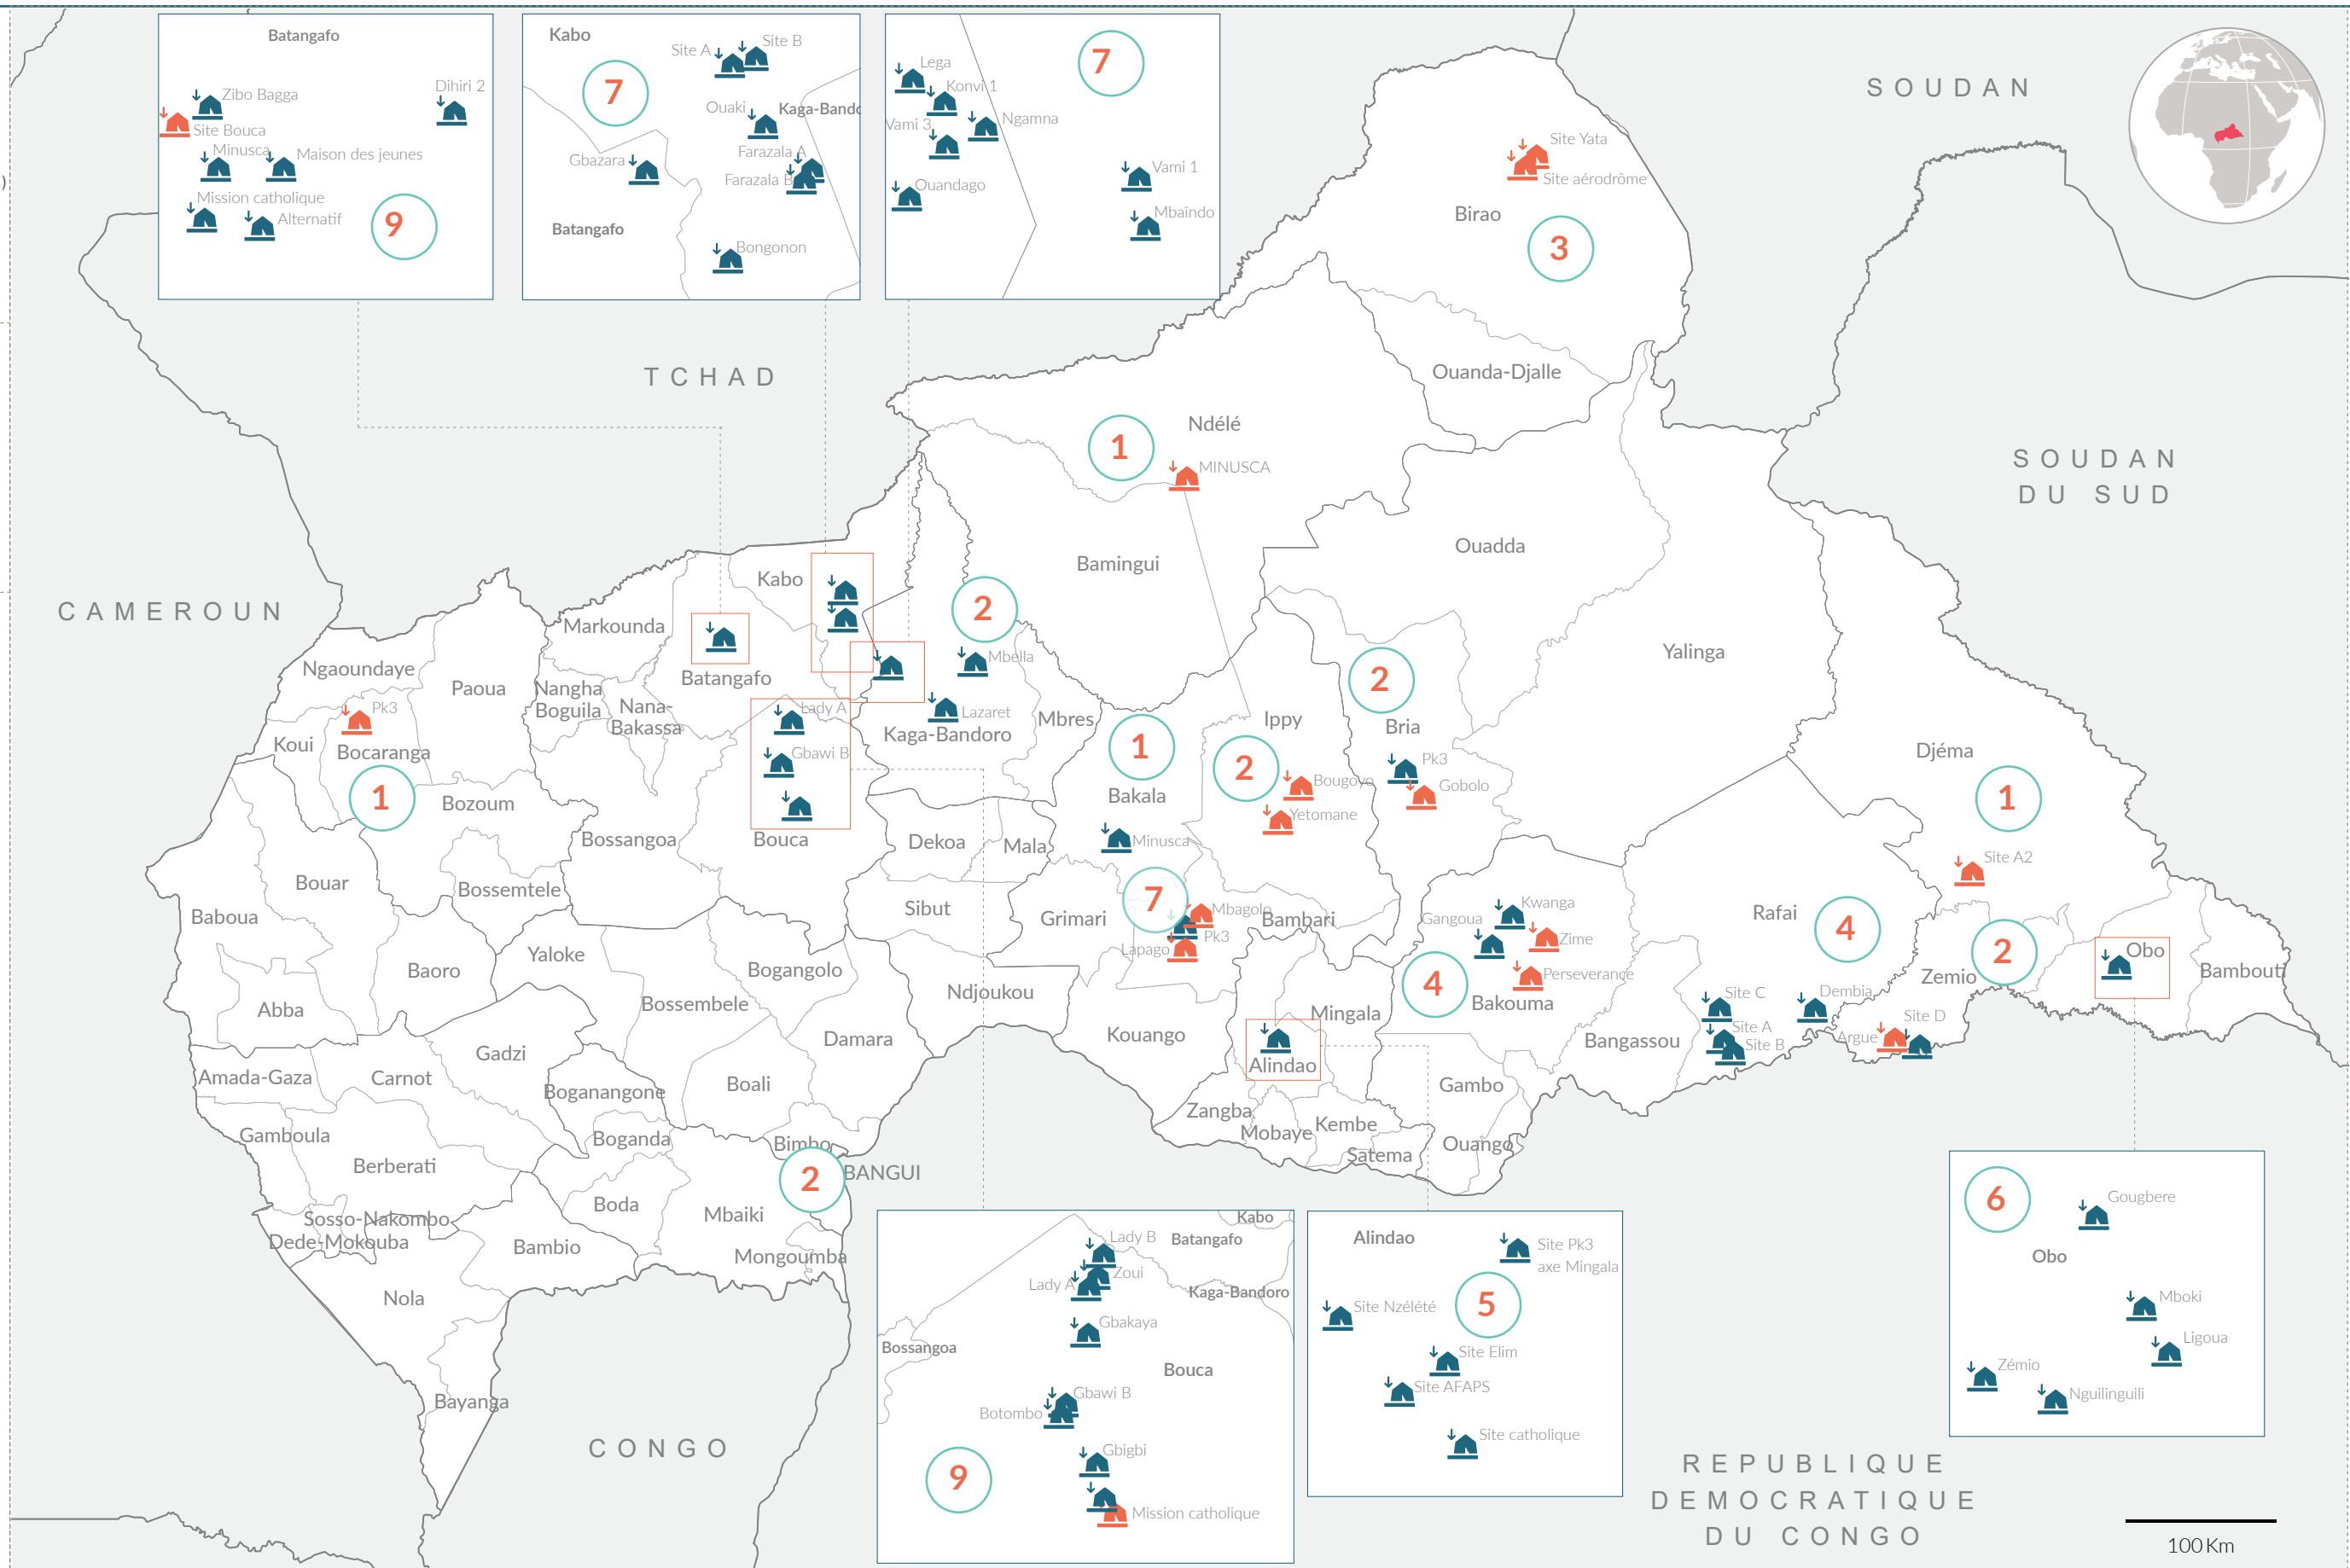

CHIFFRES CLES

Nombre des sites par catégorie

Nombre de PDI par Sous-préfecture

Sous-préfecture	# PDI dans les sites sans gestionnaires	# PDI dans les sites avec gestionnaires	Total PDI
Bria	426	11 239	11 665
Alindao	-	10 464	10 464
Obo	-	10 299	10 299
Bambari	2 506	6 510	9 016
Kaga-Bandoro	-	6 674	6 674
Kabo	-	5 608	5 608
Batangafo	-	4 280	4 280
Bakouma	-	3 502	3 502
Bocaranga	2 665	-	2 665
Ippy	2 284	-	2 284
Rafai	-	2 169	2 169
Bimbo	2 100	-	2 100
Zémio	1 692	401	2 093
Bangui	1 722	-	1 722
Bouca	316	1 027	1 343
Birao	1 193	-	1 193
Ndélé	232	-	232
Bakala	-	188	188
Ndjéma	160	-	160
GRAND TOTAL	15 296	62 361	77 657

Les frontières et les noms indiqués et les désignations utilisées sur cette carte n'impliquent pas une reconnaissance ou une acceptation officielle par les Nations Unies.