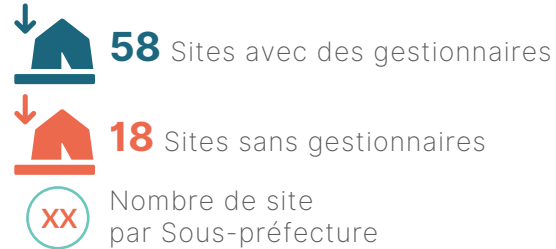

CHIFFRES CLES

Nombre des sites par catégorie

Nombre de PDI par Sous-préfecture

Sous-préfecture	# PDI dans les sites sans gestionnaires	# PDI dans les sites avec gestionnaires	Total PDI
Bria	426	11 239	11 665
Alindao	-	10 464	10 464
Obo	-	10 299	10 299
Bambari	2 506	6 510	9 016
Kaga-Bandoro	-	6 674	6 674
Kabo	-	5 608	5 608
Batangafo	-	4 280	4 280
Bakouma	-	3 502	3 502
Bocaranga	2 665	-	2 665
Ippy	2 284	-	2 284
Rafai	-	2 169	2 169
Bimbo	2 100	-	2 100
Zémio	1 692	401	2 093
Bangui	1 722	-	1 722
Bouca	316	1 027	1 343
Birao	1 193	-	1 193
Ndélé	232	-	232
Bakala	-	188	188
Ndjéma	160	-	160
GRAND TOTAL	15 296	62 361	77 657