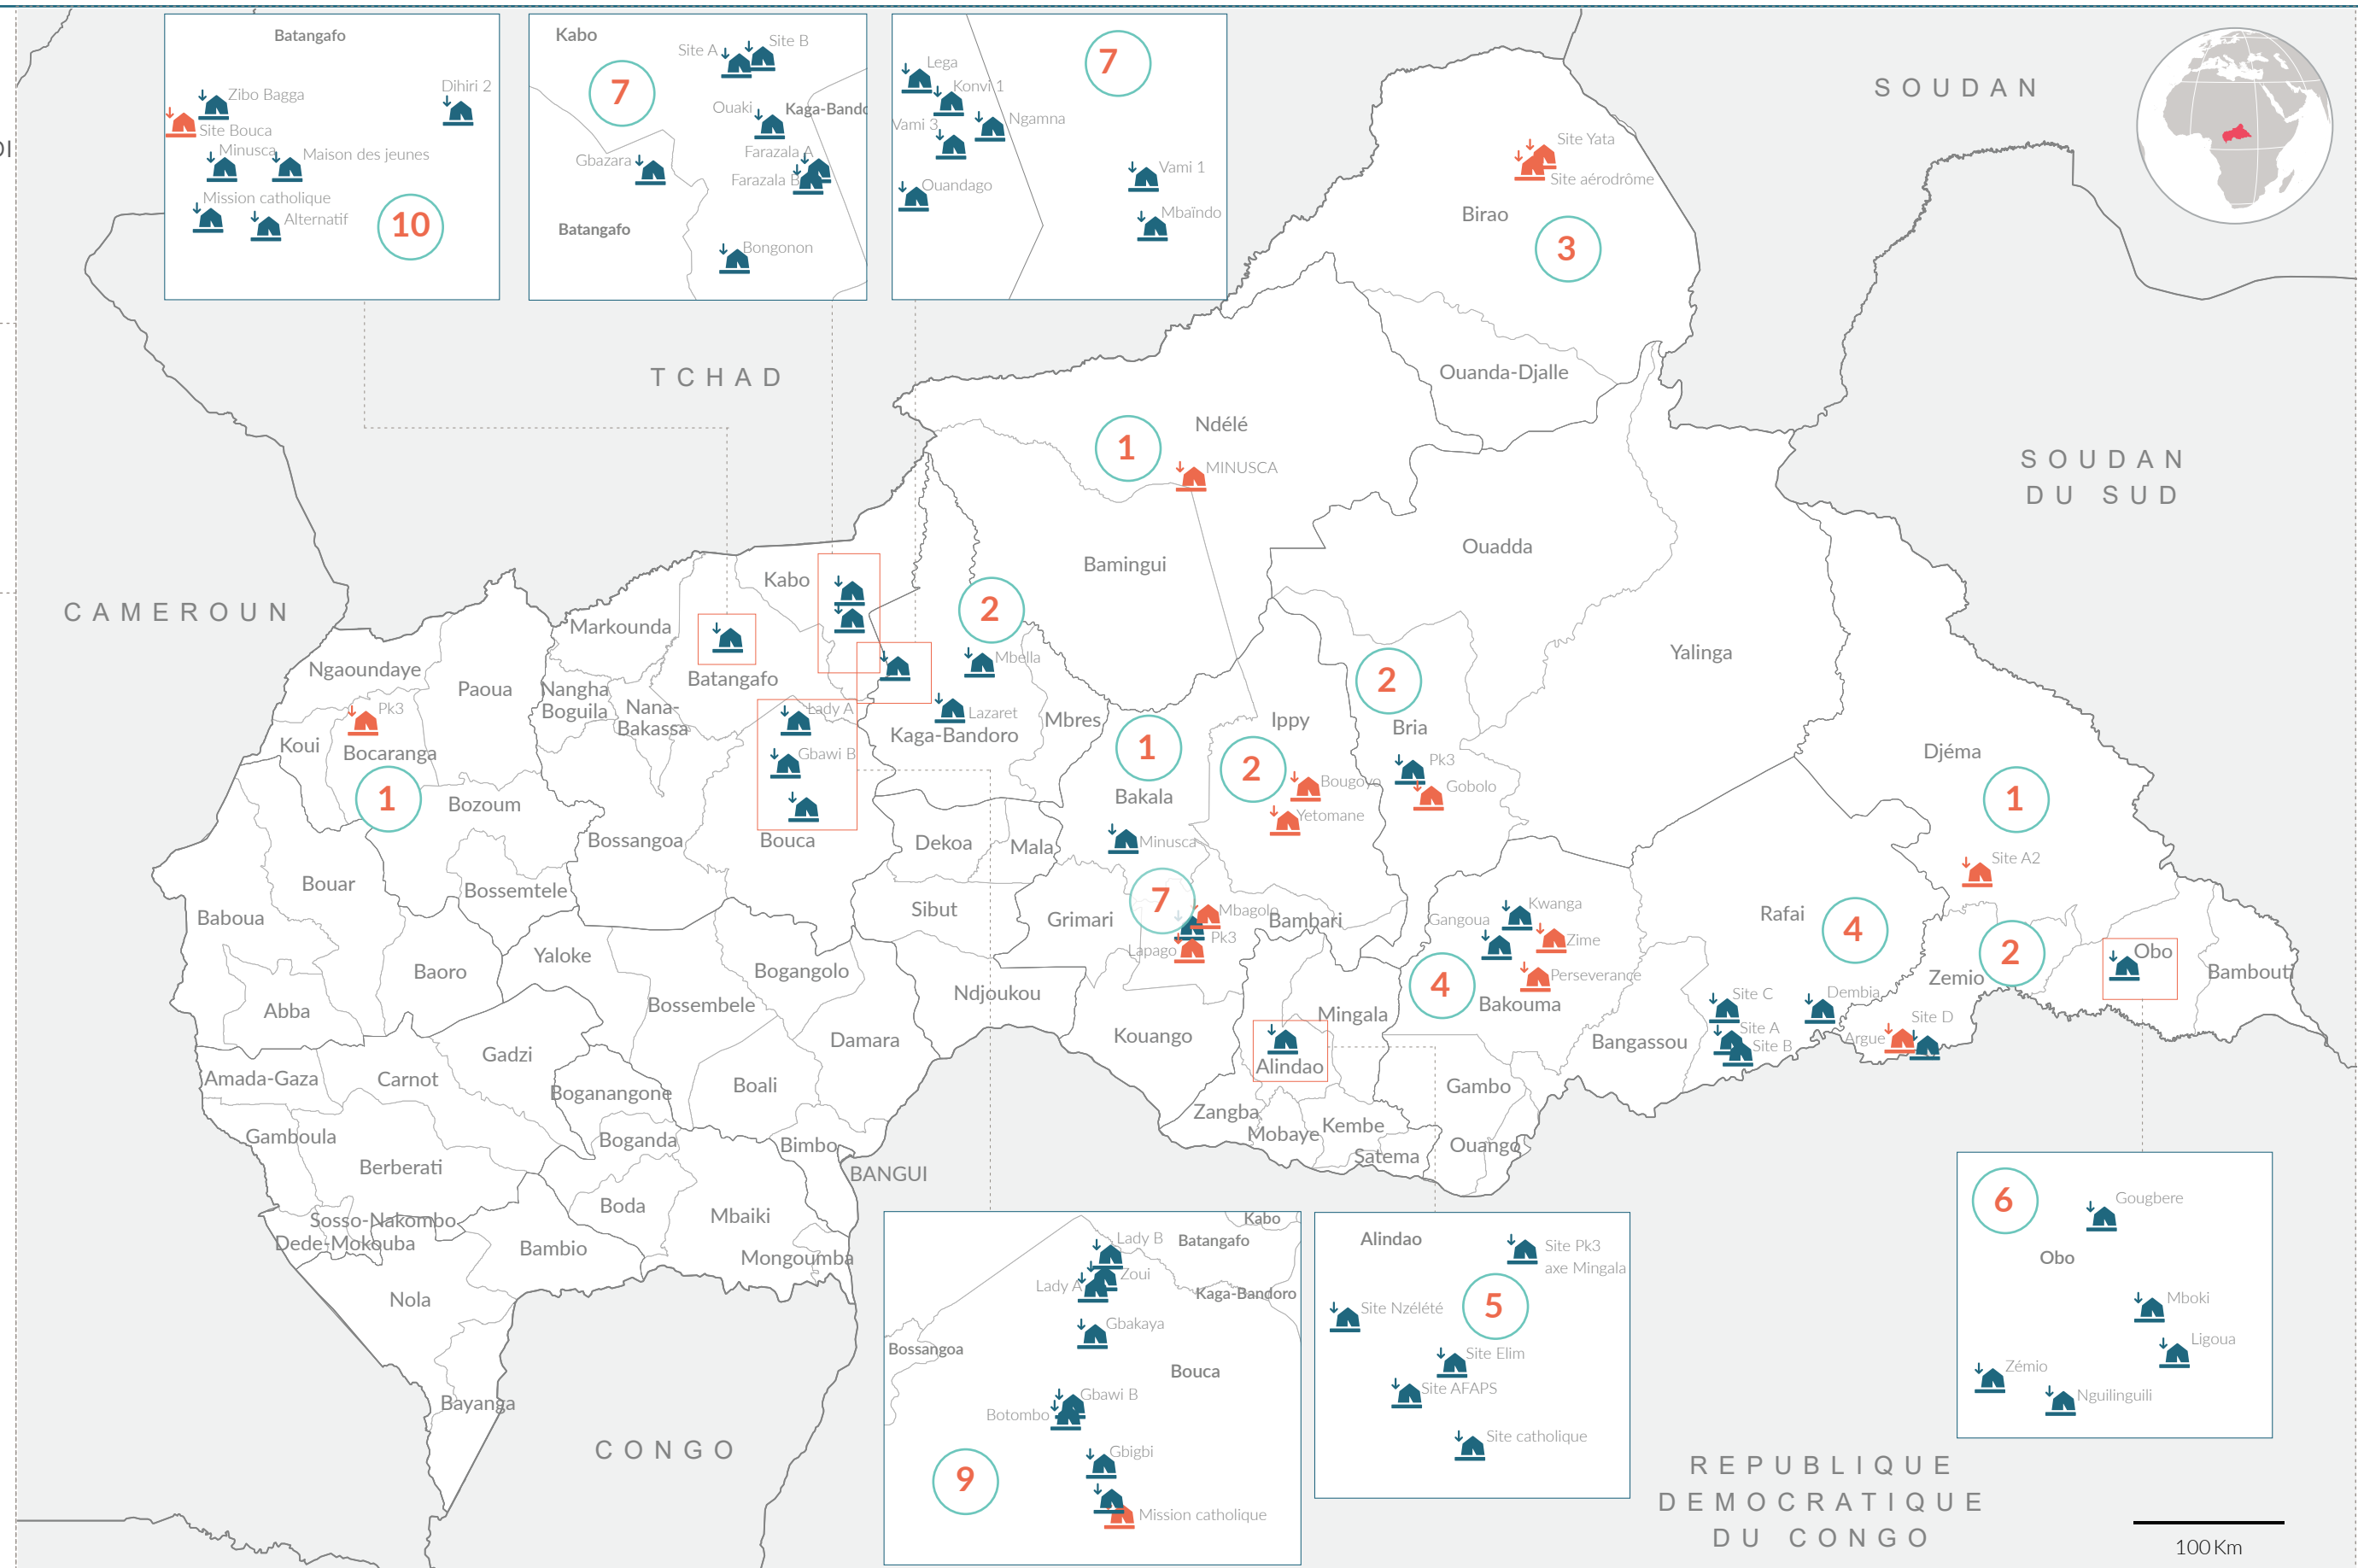

## CHIFFRES CLES

## Nombre des sites par catégorie

## Nombre de PDI par Sous-préfecture

Sous-préfecture	# PDI dans les sites sans gestionnaires	# PDI dans les sites avec gestionnaires	Total PDI
Alindao	-	10 483	10 483
Bakala	-	243	243
Bakouma	3 335	412	3 747
Bambari	2 506	6 774	9 280
Batangafo	194	4 337	4 531
Birao	1 193	-	1 193
Bocaranga	2 665	-	2 665
Bouca	315	1 065	1 380
Bria	426	11 724	12 150
Djéma	160	-	160
Ippy	2 284	-	2 284
Kabo	-	5 797	5 797
Kaga-Bandoro	-	7 017	7 017
Kouango	-	-	-
Ndélé	232	-	232
Obo	-	10 301	10 301
Rafai	-	2 169	2 169
Zémio	1 692	401	2 093
<b>Grand Total</b>	<b>15 002</b>	<b>60 723</b>	<b>75 725</b>

Les frontières et les noms indiqués et les désignations utilisées sur cette carte n'impliquent pas une reconnaissance ou une acceptation officielle par les Nations Unies.