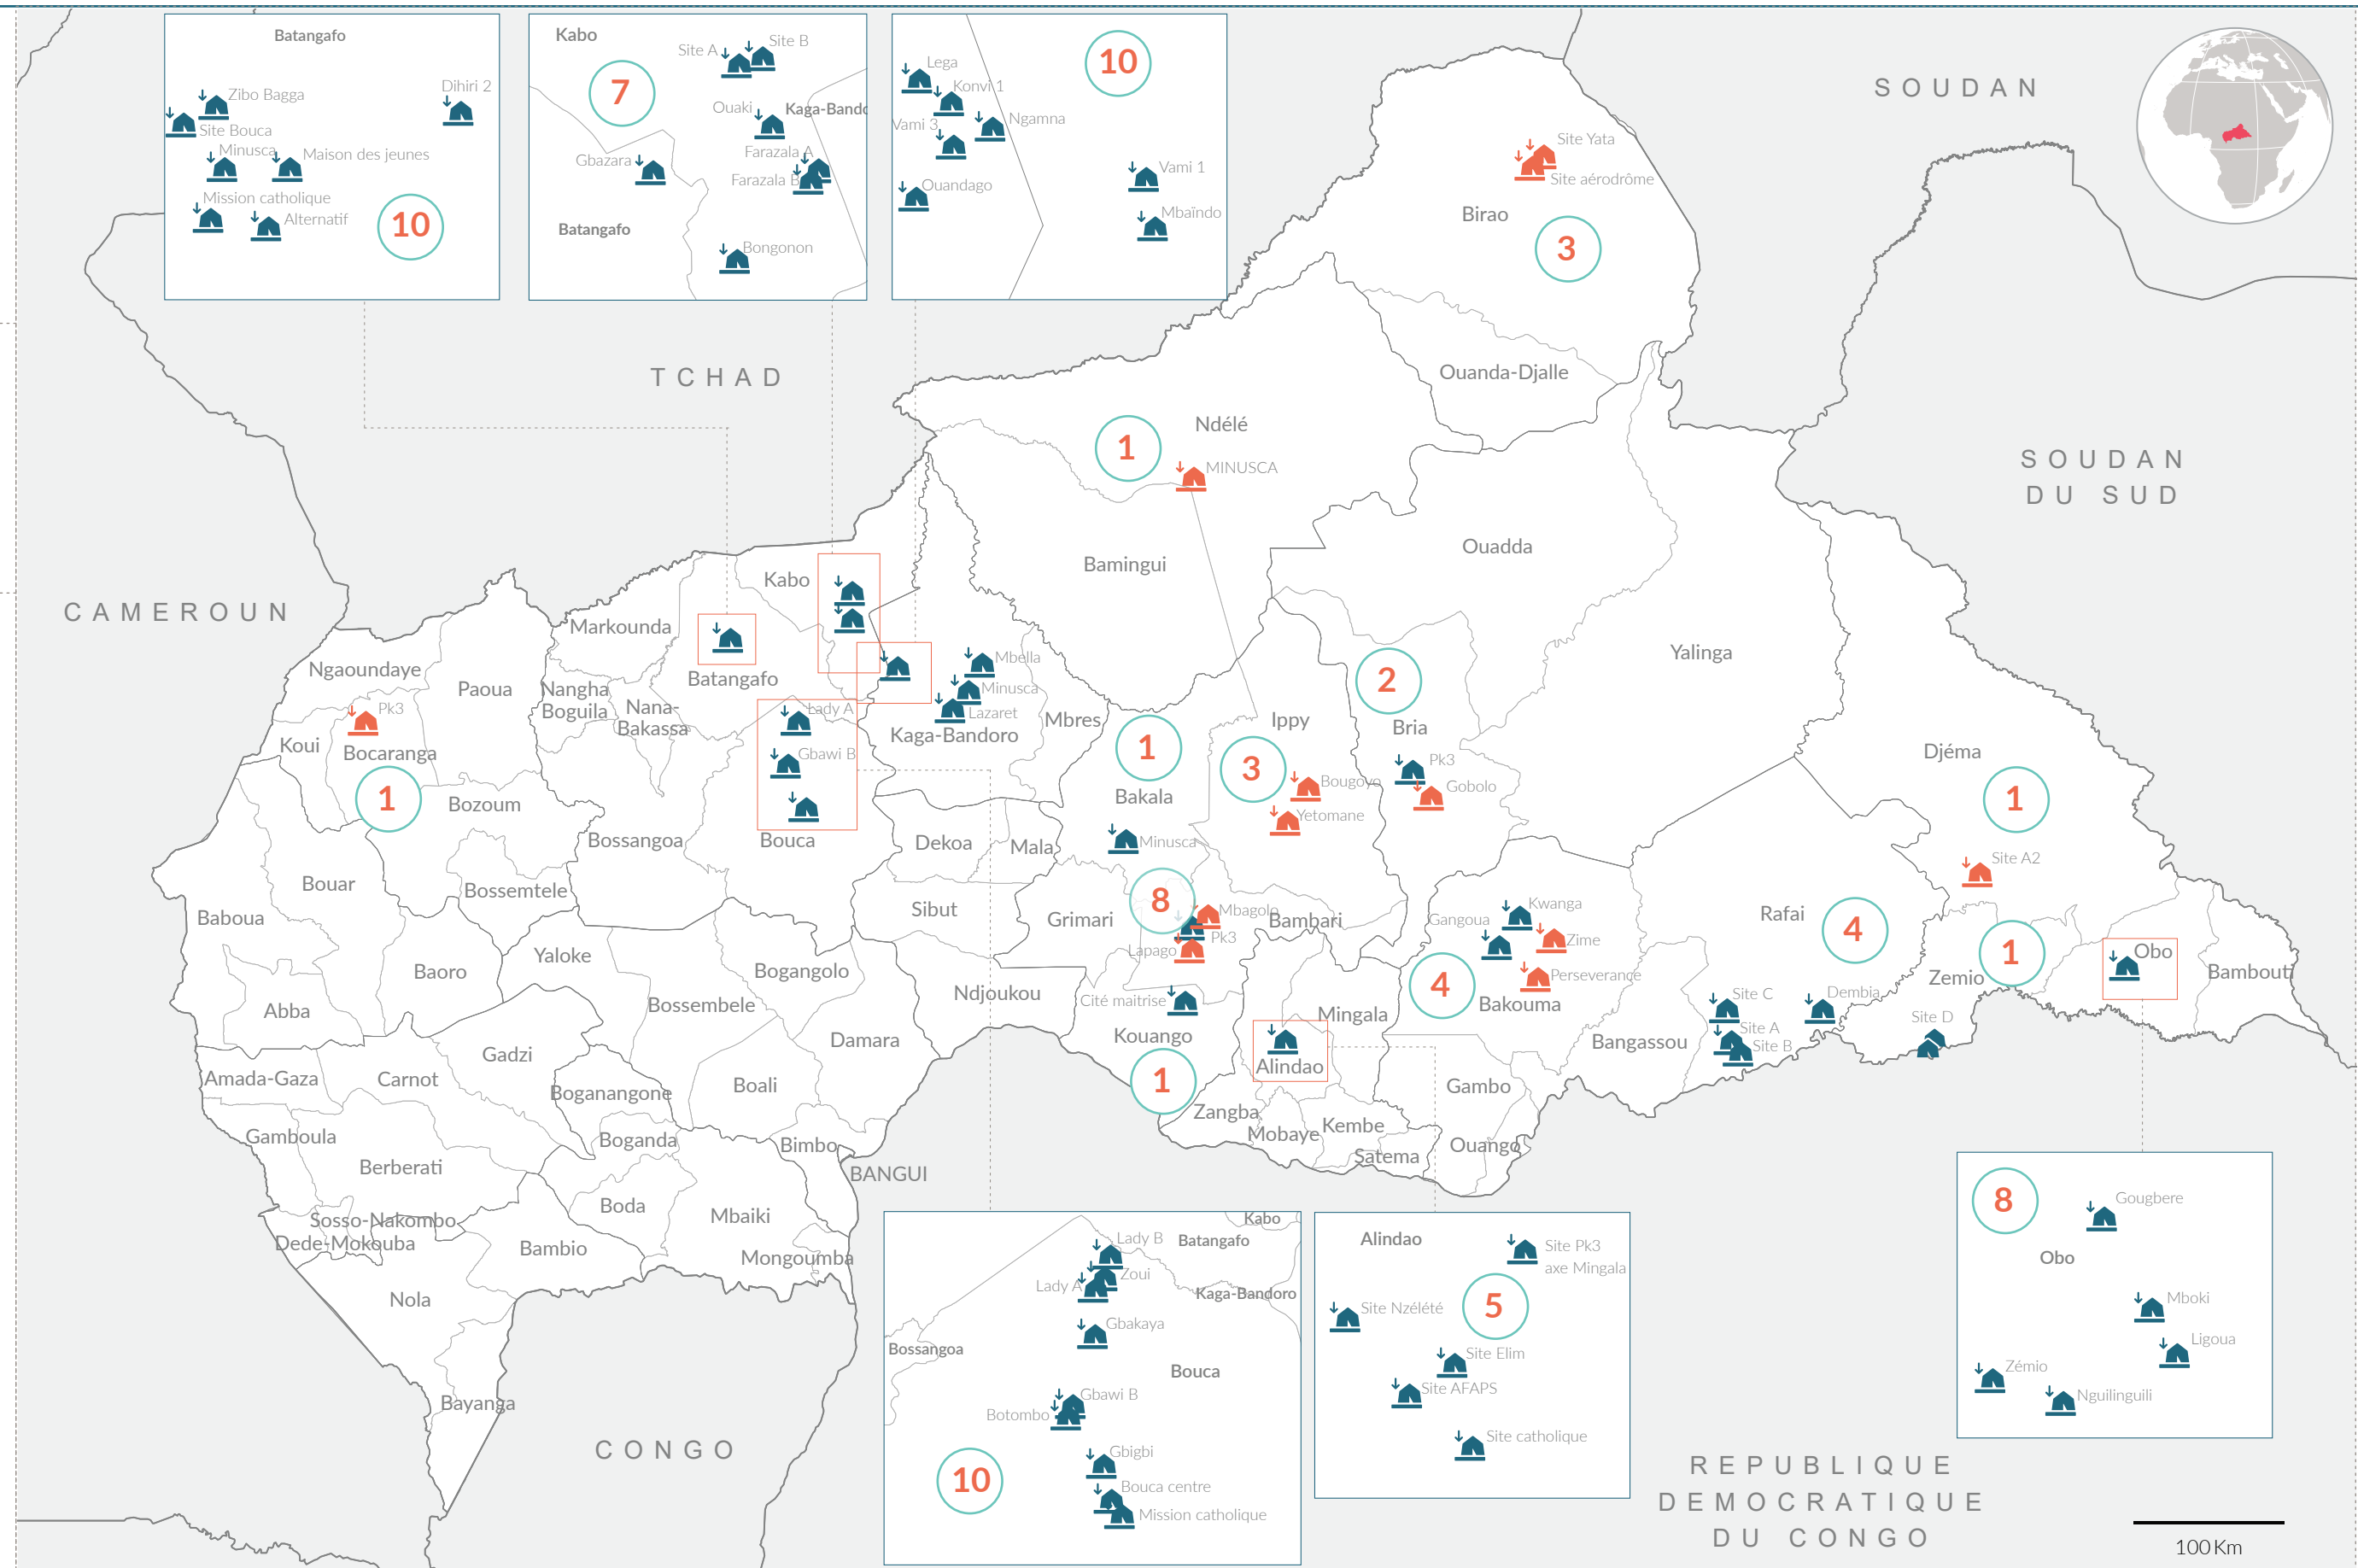

CHIFFRES CLES

80 Sites de Personnes Déplacées Internes

79 955 Individus
17 948 Ménages

Nombre des sites par catégorie

64 Sites avec des gestionnaires

16 Sites sans gestionnaires

XX Nombre de site par Sous-préfecture

Nombre de PDI par préfecture

Sous-préfecture	# PDI dans les sites sans gestionnaires	# PDI dans les sites avec gestionnaires	Total PDI
Alindao	-	10 559	10 559
Bakala	-	243	243
Bakouma	3 335	412	3 747
Bambari	3 321	6 946	10 267
Batangafo	-	4 561	4 561
Birao	1 732	-	1 732
Bocaranga	1 837	-	1 837
Bouca	-	1 769	1 769
Bria	75	11 762	11 837
Djéma	578	-	578
Ippy	2 863	-	2 863
Kabo	-	5 794	5 794
Kaga-Bandoro	-	7 650	7 650
Kouango	-	1 792	1 792
Ndélé	166	-	166
Obo	-	11 670	11 670
Rafai	-	2 168	2 168
Zémio	-	722	722
Grand Total	13 907	66 048	79 955

Les frontières et les noms indiqués et les désignations utilisées sur cette carte n'impliquent pas une reconnaissance ou une acceptation officielle par les Nations Unies.