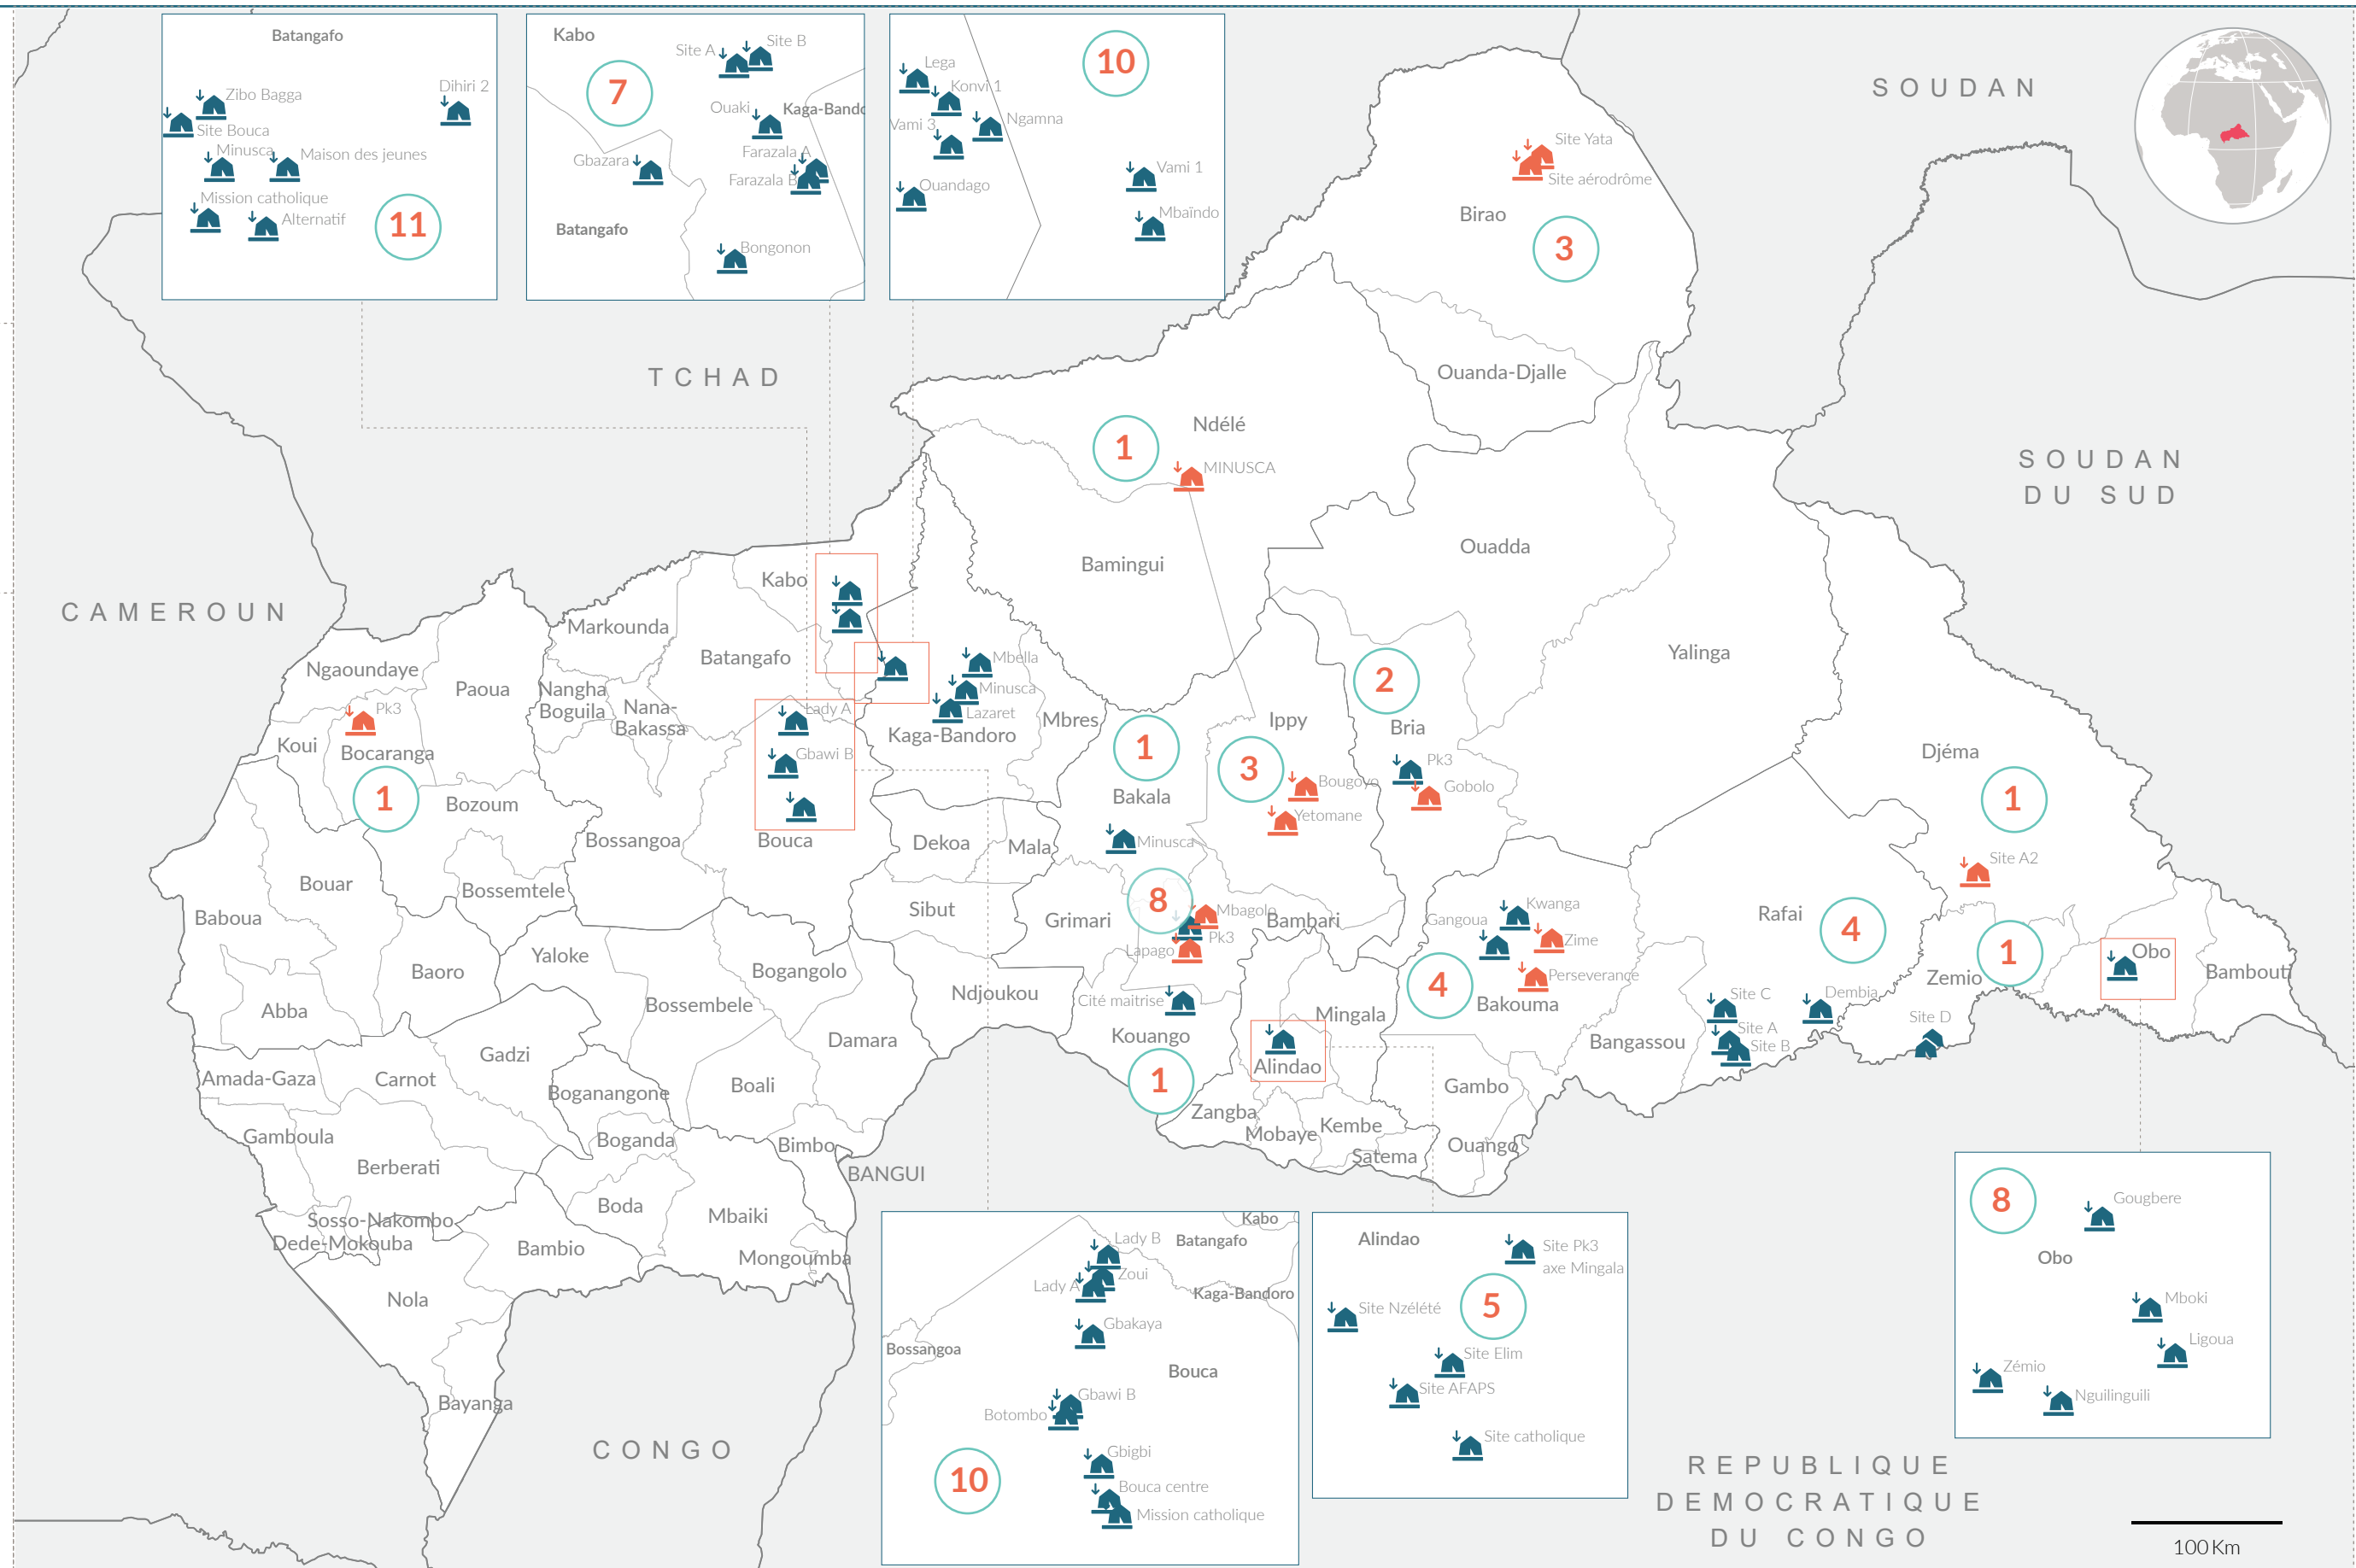

CHIFFRES CLES

81 Sites de Personnes Déplacées Internes

80 032 Individus
16 006 Ménages

Nombre des sites par catégorie

60 Sites avec des gestionnaires

21 Sites sans gestionnaires

XX Nombre de site par Sous-préfecture

Nombre de PDI par préfecture

Sous-préfecture	# PDI dans les sites sans gestionnaires	# PDI dans les sites avec gestionnaires	Total PDI
Alindao	-	10 226	10 226
Bakala	-	243	243
Bakouma	3 335	412	3 747
Bambari	4 627	5 701	10 328
Batangafo	-	4 709	4 709
Birao	1 732	-	1 732
Bocaranga	1 837	-	1 837
Bouca	-	1 757	1 757
Bria	75	11 829	11 904
Djéma	578	-	578
Ippy	2 863	-	2 863
Kabo	-	5 826	5 826
Kaga-Bandoro	-	7 722	7 722
Kouango	-	1 792	1 792
Ndélé	166	-	166
Obo	-	11 712	11 712
Rafai	-	2 168	2 168
Zémio	-	722	722
Grand Total	15 213	64 819	80 032

Les frontières et les noms indiqués et les désignations utilisées sur cette carte n'impliquent pas une reconnaissance ou une acceptation officielle par les Nations Unies.