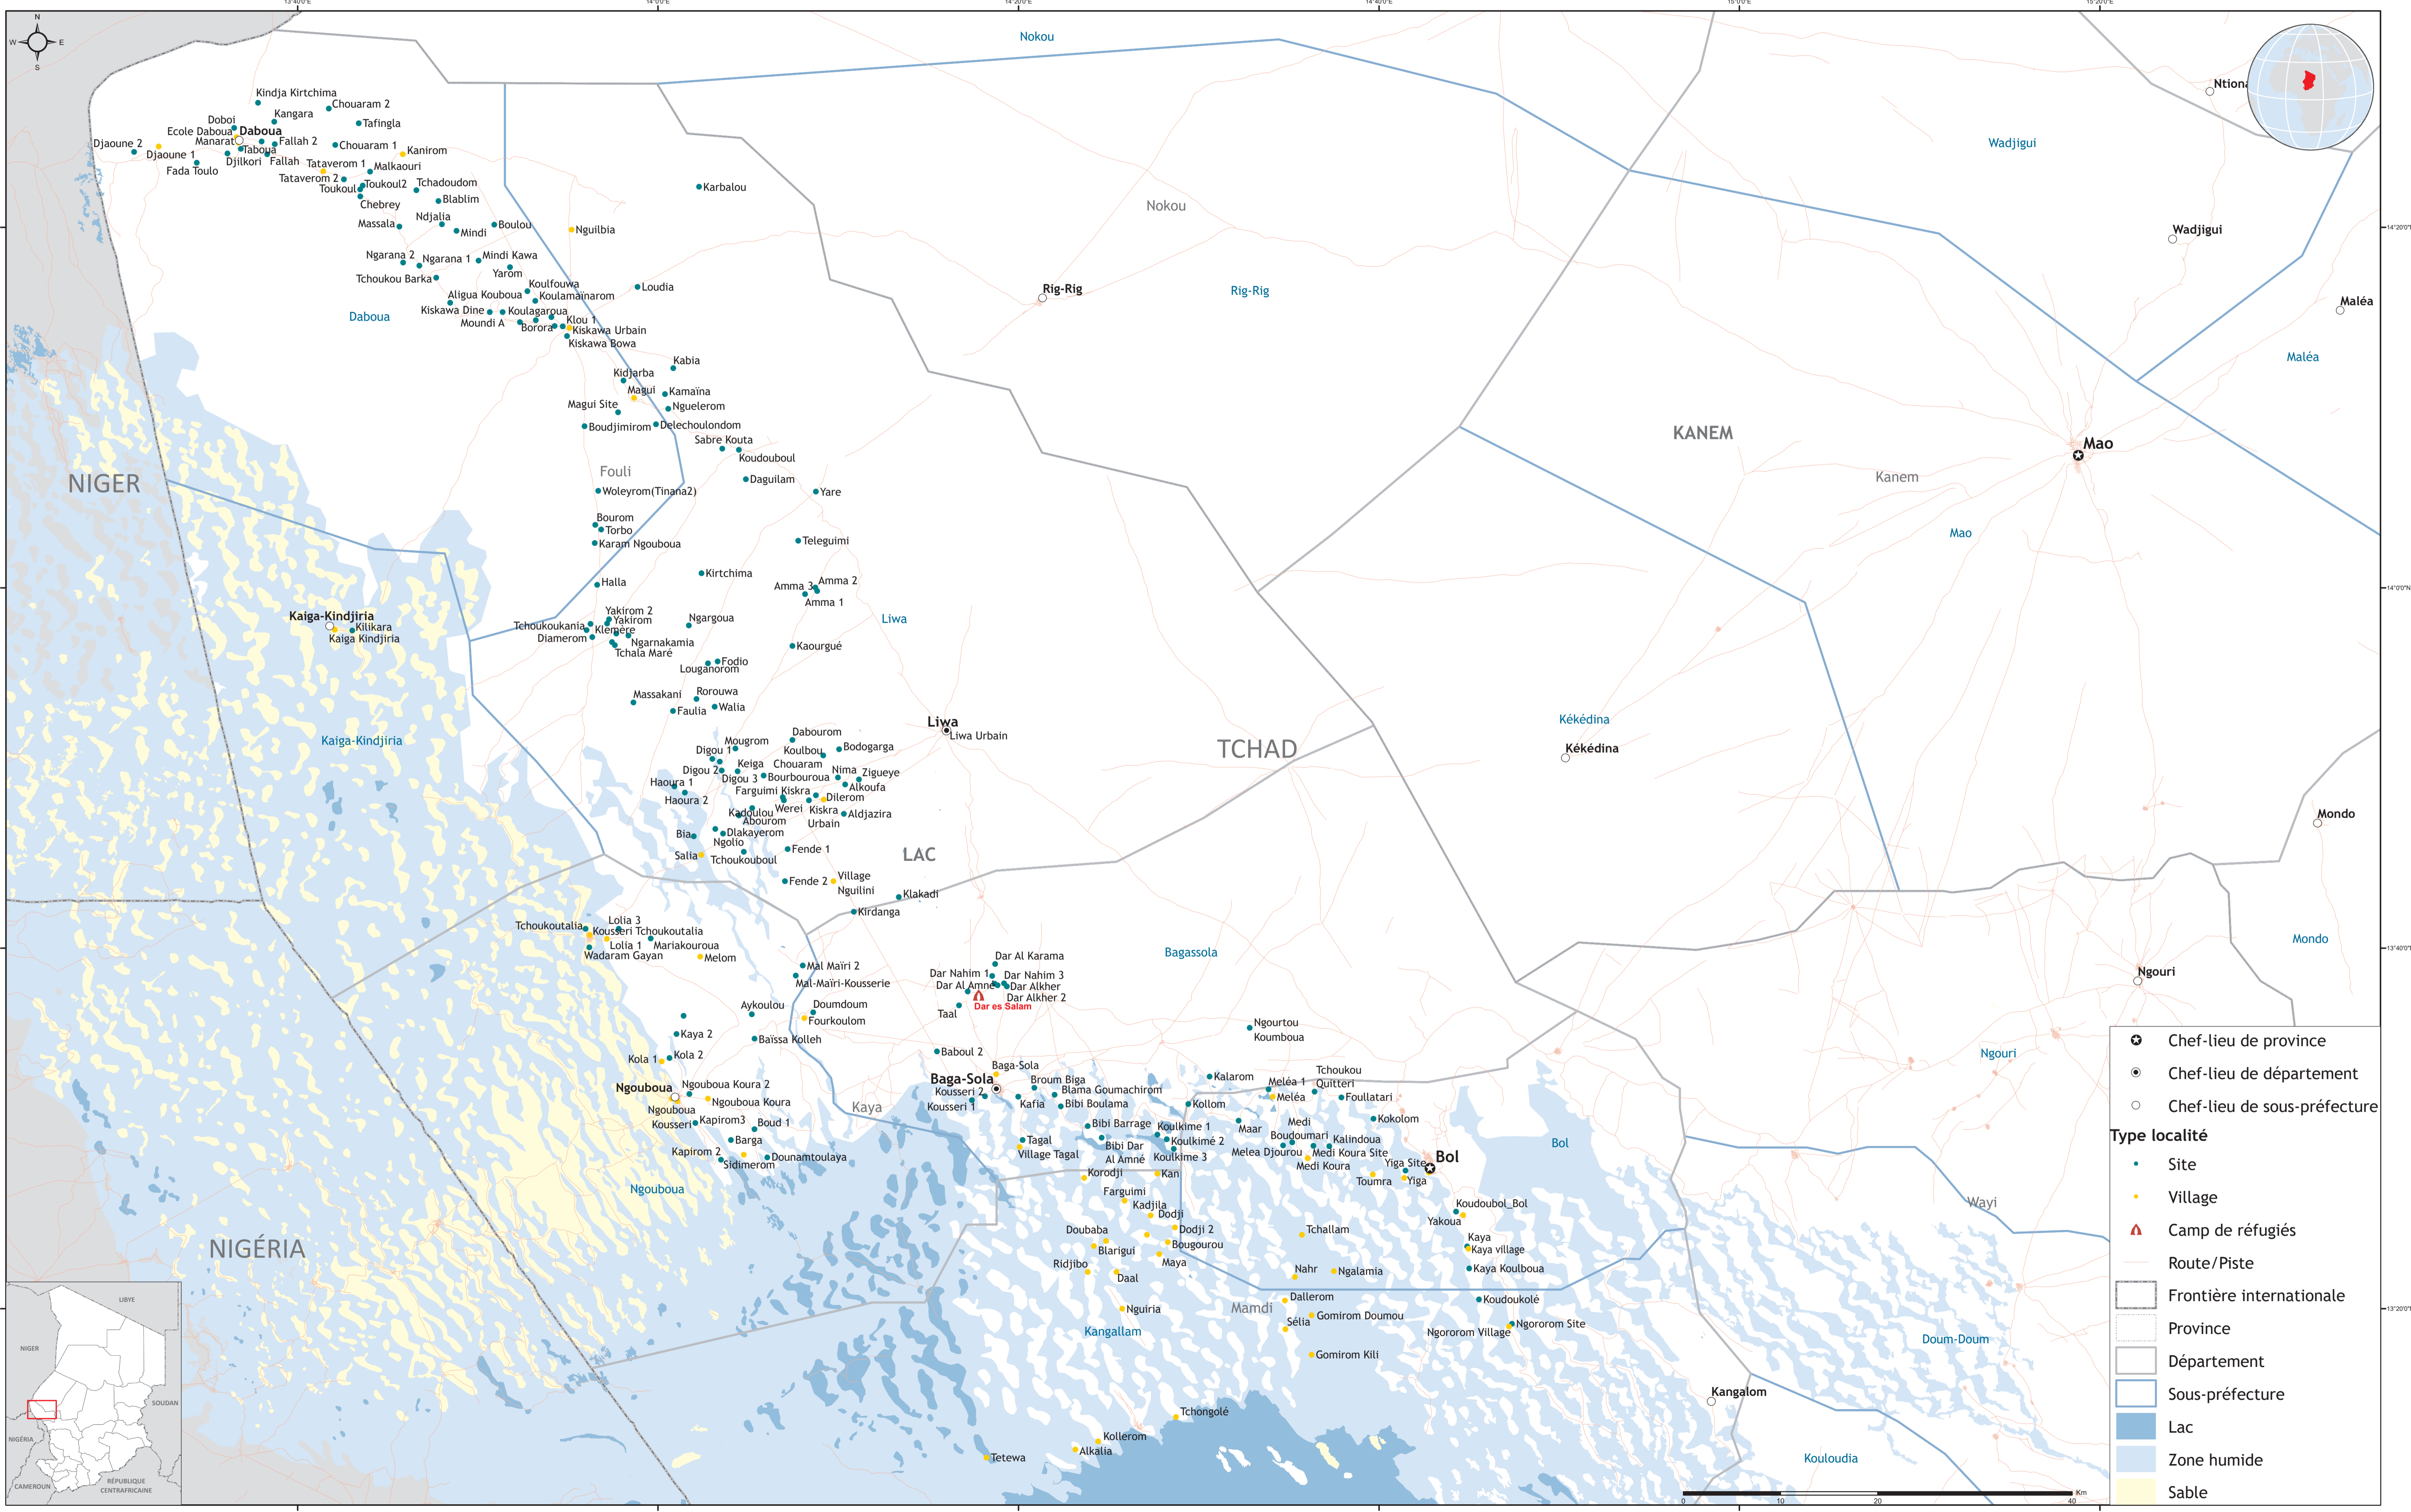

TCHAD - Province du Lac : Site et village de déplacement

Les frontières et les noms indiqués et les désignations utilisées sur cette carte n'impliquent pas l'approbation ou l'acceptation officielle par les Nations Unies. Les données sont basées sur des rapports et peuvent être considérées comme indicatives.

Sources de données : OIM-DTM, Round 16 Oct 2021), OCHA, UNHCR

Feedback : Fidèle MBAIOUASSEMNDJJI, mbaious@unhcr.org

Date de production : 17 mars 2022